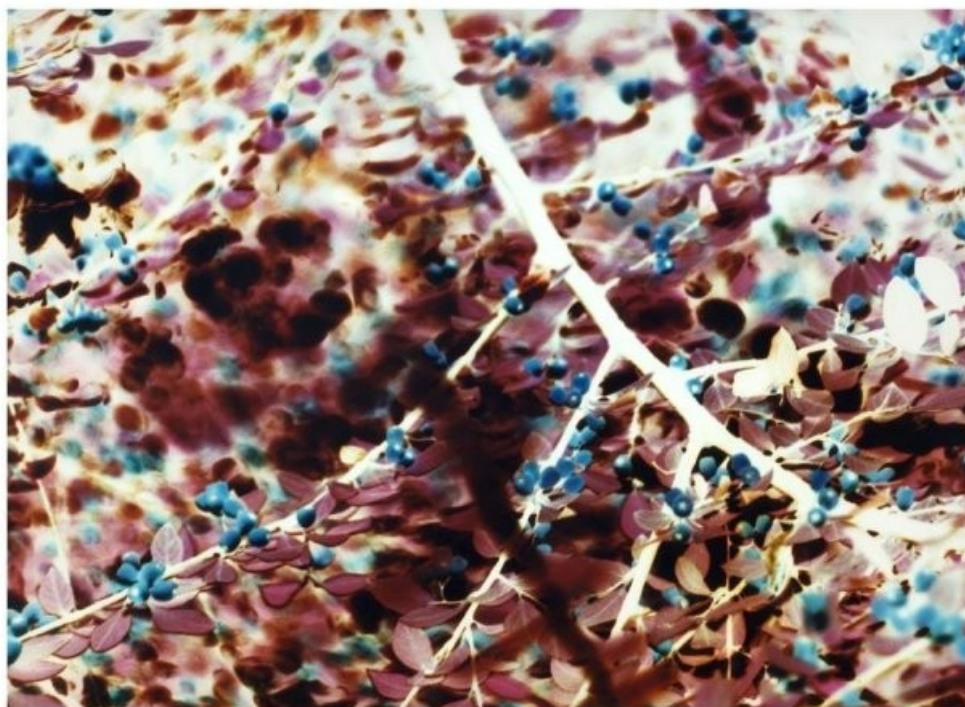

Nature

Annabelle

When the artist's work is approached, one is struck by a strange impression of undulation. Simple views of a forest twists under the effect of an unreal interior shimmering. Delicate branches are on the verge of exploding like sheaves of fire. The skin of fruits are crackling under the pressure of volcanic forces, forces ready to devastate the transitory microcosm revealing itself in front of us. Little by little our marks are shaken loose. The photographs take depths. Strange blurs reveal the dark and beautiful underside of a world which is not really ours, a fantastic universe built by the photographer an image at the time, making us flow on the verge loosing ourselves.

Philippe Laliberté, Paris 2000.

Lorsqu'on aborde l'œuvre de l'artiste on est frappé par une étrange impression de flottement. Des regards simples sur une forêt se tordent sous l'effet d'une lumière intérieure irréelle. De fragiles branches semblent exploser comme des gerbes de feu. La peau des fruits est tendue sous la pression de forces volcaniques prêtes à ravager le microcosme éphémère se dévoilant devant nous. Peu à peu nos repères basculent. Les photographies prennent de la profondeur. D'étranges flous révèlent les sous bois d'un monde qui n'est pas vraiment le nôtre, mais l'univers fantastique que construit la photographe au fil de ses images.

Philippe Laliberté, Paris 2000.

Branche des Buttes Chaumont

color photograph

30 x 40 cm

2000

Brin-01

color photograph

30 x 40 cm