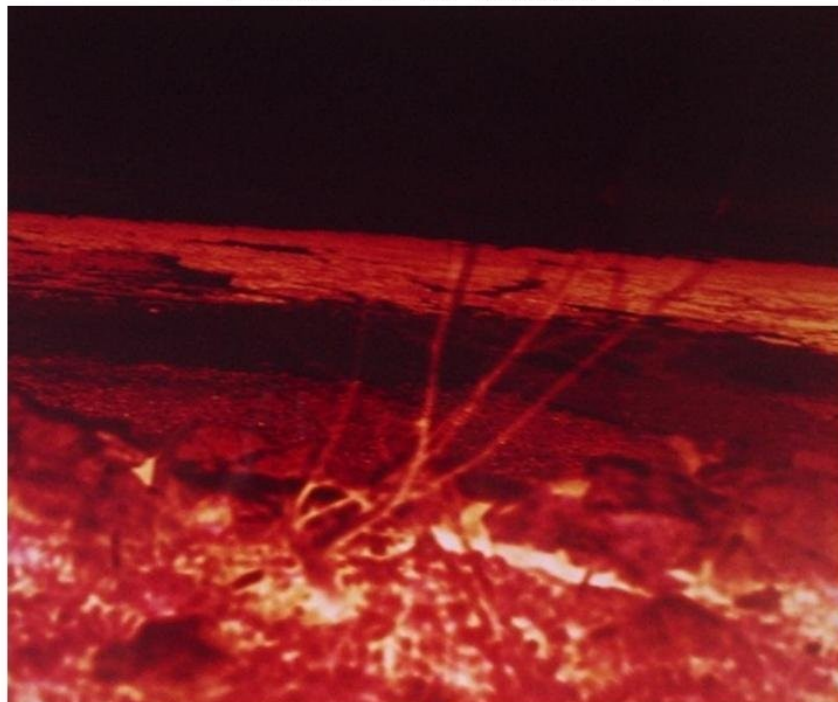

C'était le 10 décembre-04

color photograph

50 x 60 cm

2004