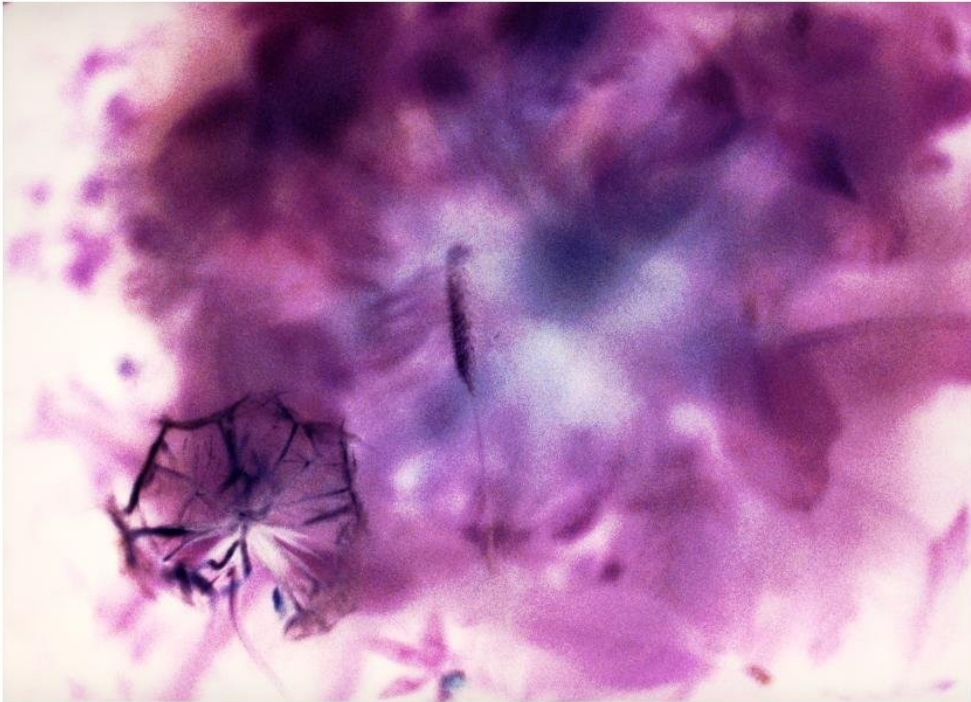

Nature

Annabelle

When the artist's work is approached, one is struck by a strange impression of undulation. Simple views of a forest twists under the effect of an unreal interior shimmering. Delicate branches are on the verge of exploding like sheaves of fire. The skin of fruits are crackling under the pressure of volcanic forces, forces ready to devastate the transitory microcosm revealing itself in front of us. Little by little our marks are shaken loose. The photographs take depths. Strange blurs reveal the dark and beautiful underside of a world which is not really ours, a fantastic universe built by the photographer an image at the time, making us flow on the verge loosing ourselves.

Philippe Laliberté, Paris 2000.

Lorsqu'on aborde l'œuvre de l'artiste on est frappé par une étrange impression de flottement. Des regards simples sur une forêt se tordent sous l'effet d'une lumière intérieure irréelle. De fragiles branches semblent exploser comme des gerbes de feu. La peau des fruits est tendue sous la pression de forces volcaniques prêtes à ravager le microcosme éphémère se dévoilant devant nous. Peu à peu nos repères basculent. Les photographies prennent de la profondeur. D'étranges flous révèlent les sous bois d'un monde qui n'est pas vraiment le nôtre, mais l'univers fantastique que construit la photographe au fil de ses images.

2000

C'était le 10 décembre-04

color photograph

50 x 60 cm

2004

Mystère jaune de Buttes-Chaumont

color photograph
30 x 40 cm
2000

Nature Mauve-01