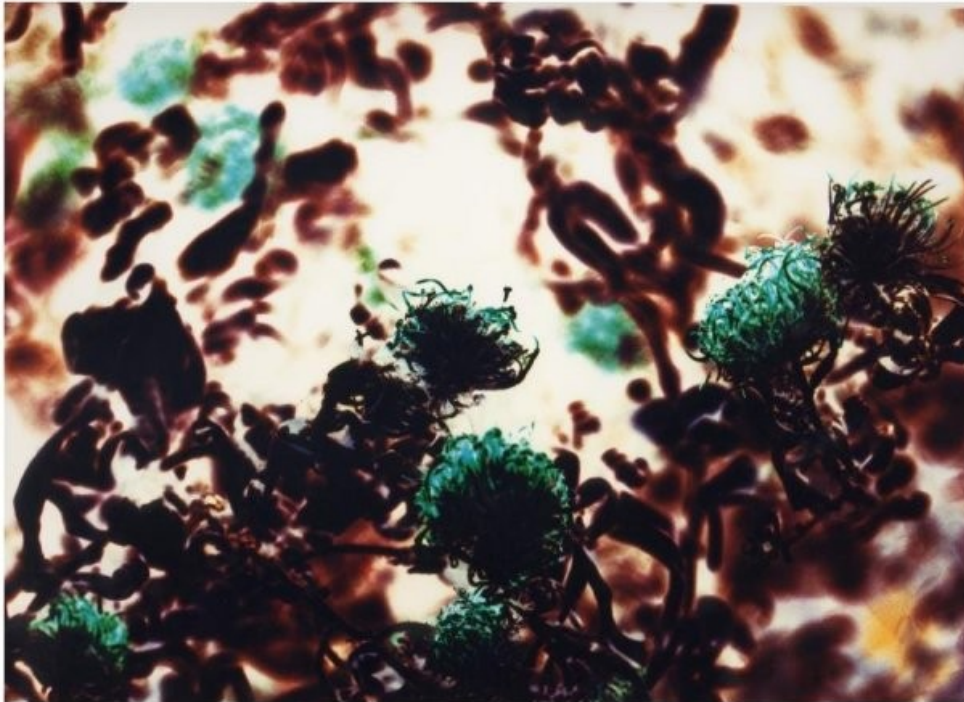

Nature

Annabelle

When the artist's work is approached, one is struck by a strange impression of undulation. Simple views of a forest twists under the effect of an unreal interior shimmering. Delicate branches are on the verge of exploding like sheaves of fire. The skin of fruits are crackling under the pressure of volcanic forces, forces ready to devastate the transitory microcosm revealing itself in front of us. Little by little our marks are shaken loose. The photographs take depths. Strange blurs reveal the dark and beautiful underside of a world which is not really ours, a fantastic universe built by the photographer an image at the time, making us flow on the verge loosing ourselves.

Philippe Laliberté, Paris 2000.

Lorsqu'on aborde l'œuvre de l'artiste on est frappé par une étrange impression de flottement. Des regards simples sur une forêt se tordent sous l'effet d'une lumière intérieure irréelle. De fragiles branches semblent exploser comme des gerbes de feu. La peau des fruits est tendue sous la pression de forces volcaniques prêtes à ravager le microcosme éphémère se dévoilant devant nous. Peu à peu nos repères basculent. Les photographies prennent de la profondeur. D'étranges flous révèlent les sous bois d'un monde qui n'est pas vraiment le nôtre, mais l'univers fantastique que construit la photographe au fil de ses images.

2000

Brins-02

color photograph

30 x 40 cm

2000

Chardons

color photograph

30 x 40 cm